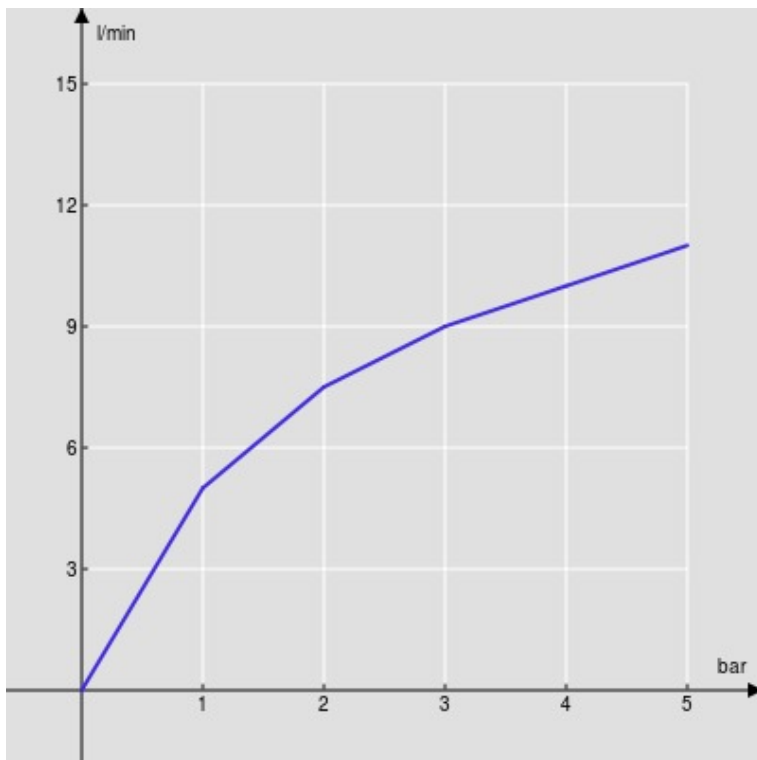

SPECIFICHE

Monocomando

Chrome

Aeratore anticalcare M 24 x 1

Scarico 1 1/4" push

Flessibili inox ø 3/8"

Limitatore di portata con freno al 50%

Imballo: 41 x 21 x 7 cm / 0,006066 m<sup>3</sup> / 2 kg

CERTIFICAZIONI

DIAGRAMMA DI PORTATA: ACQUA CALDA/FREDDA

DIAGRAMMA DI PORTATA: ACQUA MISCELATA