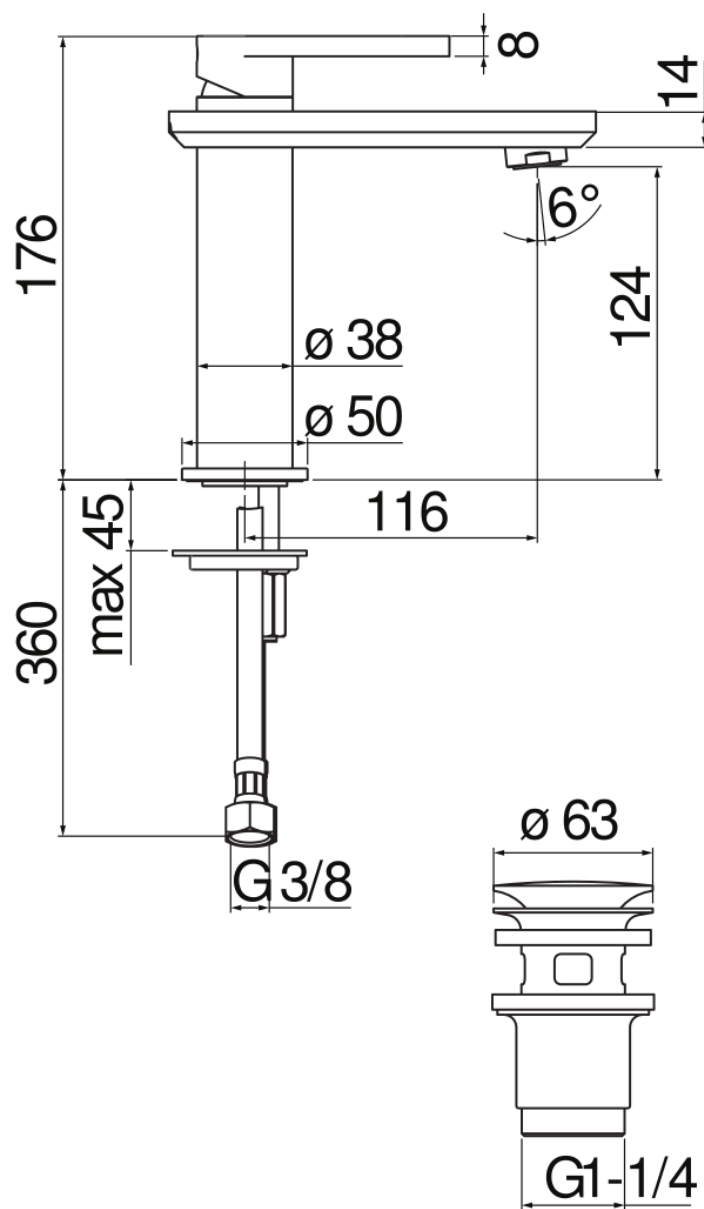

SPECIFICHE

Monocomando

Chrome

Aeratore anticalcare M 24 x 1

Scarico 1 1/4" push

Flessibili inox ø 3/8"

Limitatore di portata con freno al 50%

Imballo: 41 x 21 x 7 cm / 0,006066 m<sup>3</sup> / 2 kg

CERTIFICAZIONI

DIAGRAMMA DI PORTATA: ACQUA CALDA/FREDDA

DIAGRAMMA DI PORTATA: ACQUA MISCELATA